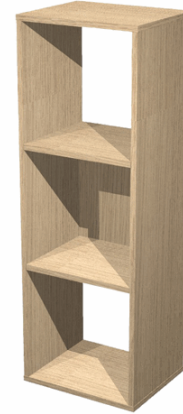

Codice Articolo : 82836

Descrizione : LIBRERIA 3 CASELLE 35,9x29,2cm-H103,9cm Rovere - RAINBOW

Marca : ARTEXPOR

Part - Number : 3MaxC/C

Descrizione Estesa

Librerie Realizzate in melaminico bilaminato antigraffio e antiriflesso (sp. 16mm) conforme alle norme UNI e EN classe E1. Componibili per sovrapposizione e affiancamento. Le librerie con cassa colore bianco hanno un lato con bordo colore faggio, le librerie degli altri colori hanno entrambi i bordi nel colore della struttura. Antine disponibili anche in vetro temperato satinato sp. 4 mm. Ogni casella misura 32,5 x 32,5cm. La profondità utile è di 29cm. Antina e cassetti dotati di pratico pomello. La coppia di cassetti è completa di retro in colore. LIBRERIA 3 CASELLE 35,9x29,2cm-H103,9cm.

Dimensioni e peso Articolo confezionato

Altezza :	0,00	mt
Lunghezza :	0,00	mt
Profondità :	0,00	mt
Peso :	0,00	kg

Confezionamento

Confezione :	1
Imballo :	1

Codice a Barre

Pezzo :	
Confezione :	
Imballo :	

Caratteristiche

Marca	ARTEXPOR
Colore	Rovere
Materiale	Melaminico
Tipologia	Libreria
Dimensione	35,9x29,2cm-H103,9cm
Linea	Rainbow